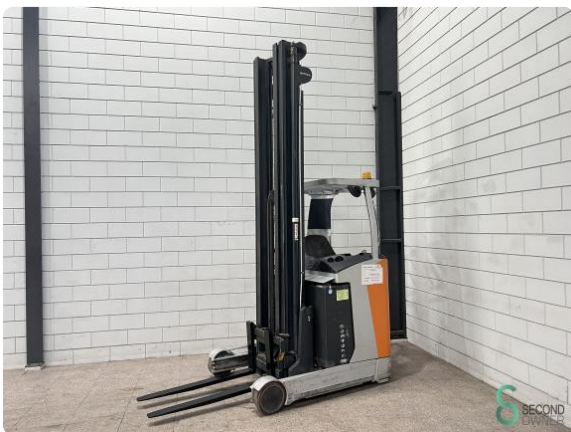

1400kg

2015

10357

Electric

Still FM-X14

WKH5.875

€5,850 ex VAT

1400kg