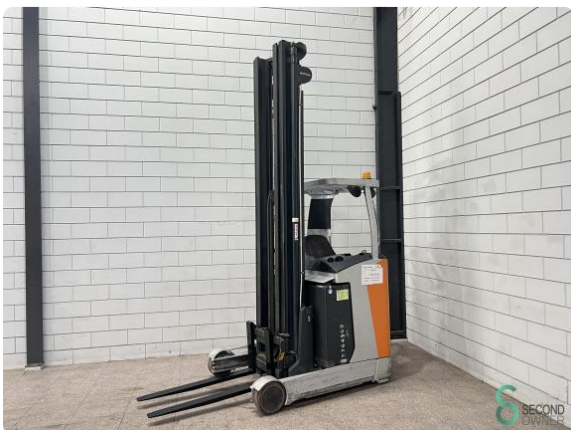

1400kg

2015

10357

Electric

Still FM-X14

WKH5.875

€5,850 ex VAT

1400kg