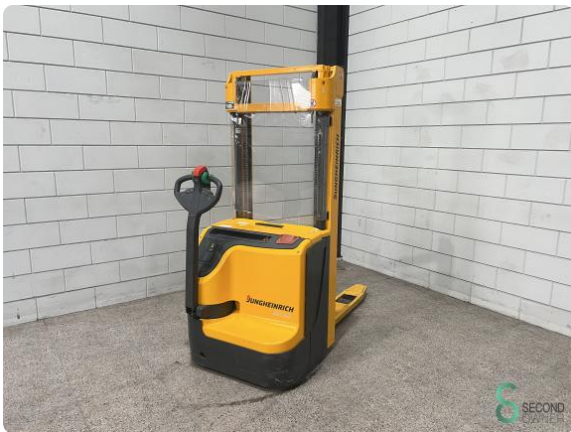

Jungheinrich EJC 212

WKH6.138

€3,500 ex VAT

2011

249

Elektric