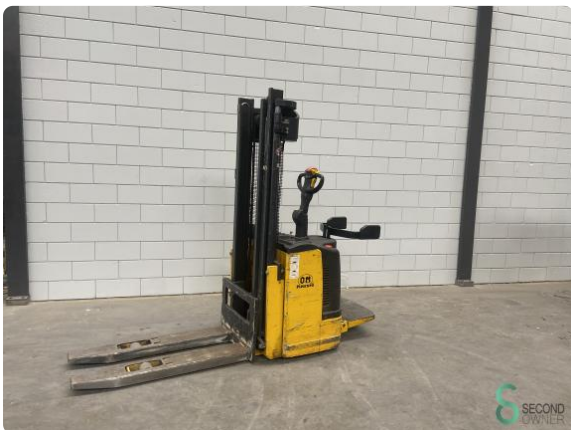

Pimespo CTX14

WKH.3411

€2,250 ex VAT

2004

2113

Elektric