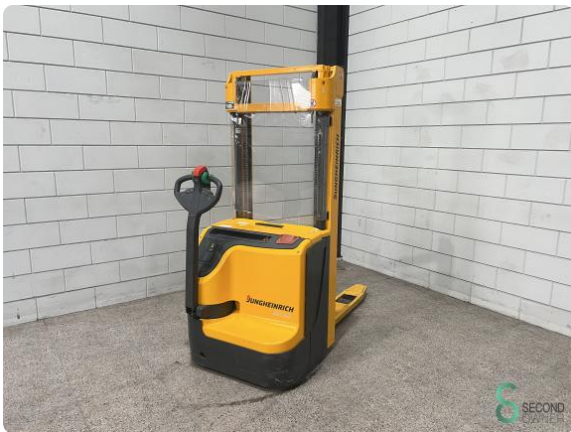

## BT LSV 1250

WKH5.669

€1,950 ex VAT

1995

996

Elektric