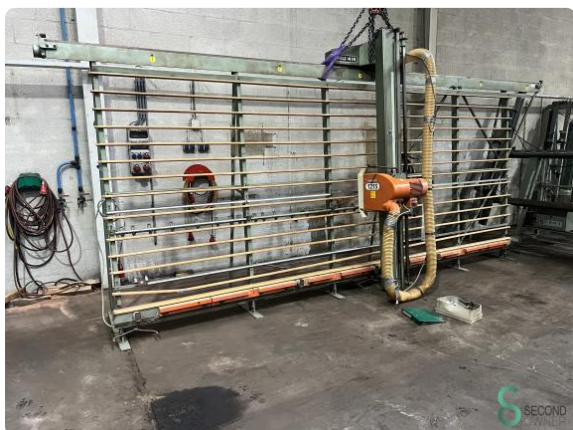

4250

1998

Putsch Menicon SVP 620/4200

HOU.429

€2,950 ~~€1,750~~ ex VAT

4200

Holz-her 1215 - 2200x5300

HOU.1351