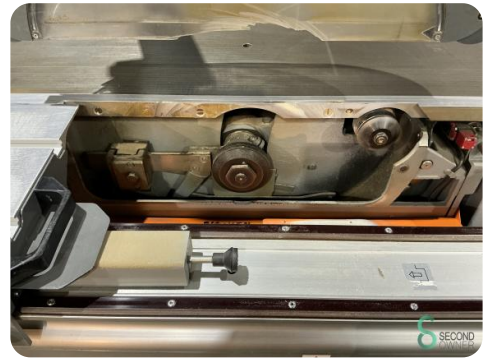

Voltage [V]	400V
Fuse [A]	9A
Spindle speed max.	4400rpm
Motor braked	1
Motor power	4kW
Adjustable spindle speed	Geen

Dimensions

Length

Width

Height

Weight

Havenweg 6
6603AS Wijchen

T: +31 6 57668226
E: Glenn@secondowner.com
W: <https://secondowner.com>