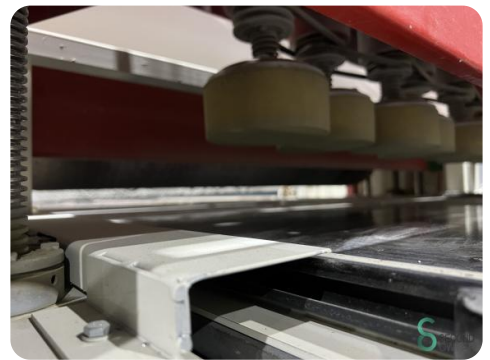

wir bedanken uns für die Anfrage und möchten Ihnen das folgende Angebot zu unseren allgemeinen Liefer- und Zahlungsbedingungen unterbreiten:

Pos.1 - Poliermaschine ES-R1
Zum Polieren flächiger Werkstücke durch eine oszillierende schräg gestellte Walze.

Technische Daten:

Elektrische Anlage	380 Volt
Steuerspannung	24 Volt
Kraftbedarf	20 KW
Gesamte Länge:	5.600 mm
Gesamte Tiefe:	2.400 mm
Gesamte Höhe:	2.100 mm
Gesamtwicht:	ca. 3.000 kg
Arbeitsbreite:	1.350 mm x 3.200 mm
Arbeitshöhe:	< 100 mm
Polierwalzendurchmesser:	ø 400 mm
Vorschubgeschwindigkeit:	frequenzgesteuert

Preis der Poliermaschine EUR 37.850,00

Pos.2 - zusätzliche Polish-Einheit für Poliermaschine ES-R1
Zum Nachpolieren flächiger Werkstücke durch sieben oszillierende und rollierende Spezial-Schaumstoffschleifen.

Preis der Polish-Einheit EUR 16.200,00