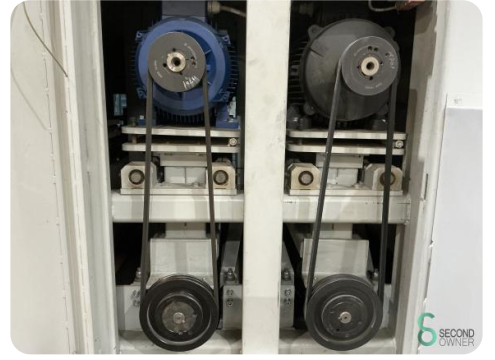

Brush machine - Boere Select 1300 DBBB X-line

Brush machine - Boere Select 1300 DBBB X-line

HOU6.299

2017

Brand	Boere
Model	Select 1300 DBBB X-line
Year	2017

Specifications

Voltage [V]	400V
--------------------	------

Power [kW]	51kW
-------------------	------

Dimensions

Length	2800
---------------	------

Width	2500
--------------	------

Height	2500
---------------	------

Weight	4105
---------------	------

Havenweg 6
6603AS Wijchen