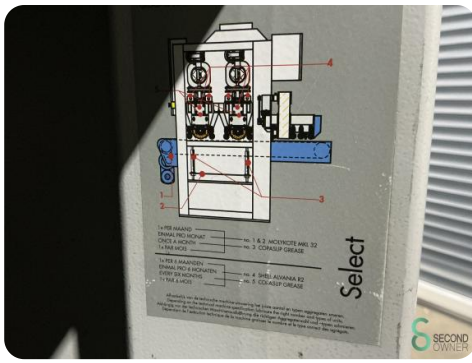

Brush machine - Boere Select 1300 DBBB X-line

Brush machine - Boere Select 1300 DBBB X-line

HOU6.299

2017

Brand	Boere
Model	Select 1300 DBBB X-line
Year	2017

Specifications

Voltage [V]	400V
--------------------	------

Power [kW]	51kW
-------------------	------

Dimensions

Length	2800
---------------	------

Width	2500
--------------	------

Height	2500
---------------	------

Weight	4105
---------------	------

Havenweg 6
6603AS Wijchen