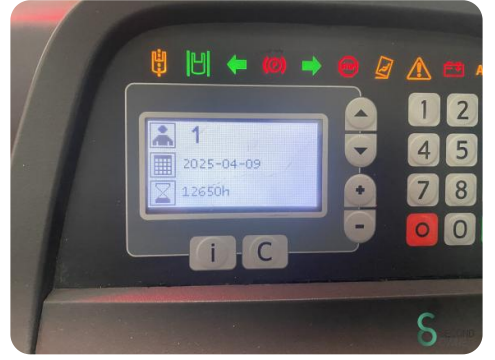

Model RRE160

Year 2010

Specifications

Drive	Elektric
Capacity	620Ah
Brand/Type	Celectric
Battery voltage	48V
Inspection valid until	11.2025
Options	Weegsysteem, Hoogtemeter, Work lights, Free-lift

Dimensions

Length	1900
Width	1270
Height	2740
Weight	3891

BT M-PLATE
 TYPE RRE160
 S/NO 6145815 AA
 CODE NO DATE
 GA PH0000615 11-02-16
 GA PH0002660 11-02-16

BT
 RRE160
 459615
 AA
 DATE

2011
 1600
 DEWICHT ZONDER BATTERIJ 2566
 DEWICHT BATTERIJ MAX 1235
 MIN 875
 BATTERIJSPANNING 48