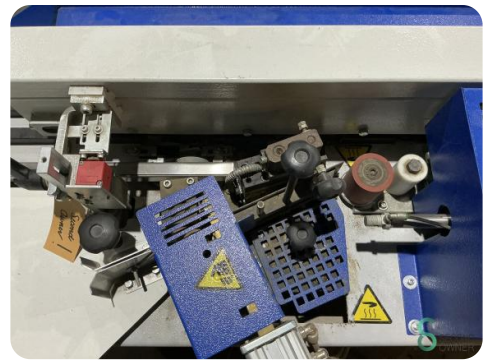

## Edge bander - Casadei

HOU5.967

2007

**Brand** Casadei

**Model**

**Year** 2007

### Dimensions

**Length** 930

**Width** 2100

**Height** 1300

**Weight** 250

Havenweg 6  
6603AS Wijchen

T: +31 6 57668226  
E: [Glenn@secondowner.com](mailto:Glenn@secondowner.com)  
W: <https://secondowner.com>