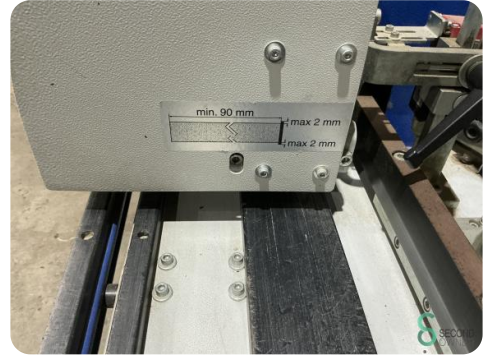

Edge banding machine - Casadei K 330

Edge banding machine - Casadei K 330

HOU5.491

2009

Brand	Casadei
Model	K 330
Year	2009

Specifications

Voltage	400V
----------------	------

Power [kW]	3.0
-------------------	-----

Dimensions

Length	700
---------------	-----

Width	2000
--------------	------

Height	1250
---------------	------

Weight	310
---------------	-----

Havenweg 6
6603AS Wijchen

T: +31 6 57668226
E: Glenn@secondowner.com
W: <https://secondowner.com>

Manufactured by		Casadei
S.M. Meccanica		via Grande di Rocca, 14 47039 Repubblica di San Marino
MODELLO		K330
MATRICOLO		08.330.010
ANNO COSTRUZIONE		2008
VOLT / kW		400/50/3 3 3
N / Kg		3338 / 310