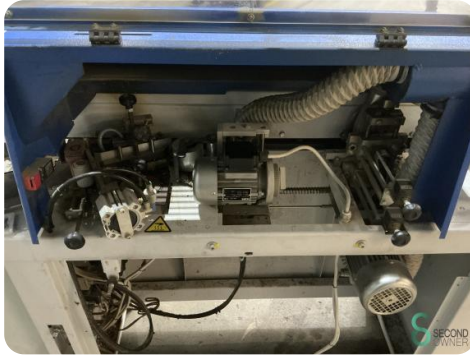

Edge banding machine - Casadei K 330

Edge banding machine - Casadei K 330

HOU5.491

2009

Brand	Casadei
Model	K 330
Year	2009

Specifications

Voltage	400V
----------------	------

Power [kW]	3.0
-------------------	-----

Dimensions

Length	700
---------------	-----

Width	2000
--------------	------

Height	1250
---------------	------

Weight	310
---------------	-----

Havenweg 6
6603AS Wijchen

T: +31 6 57668226
E: Glenn@secondowner.com
W: <https://secondowner.com>

Manufactured by		Casadei
S.M. Meccanica		via Grande di Rocca, 14 47039 Repubblica di San Marino
MODELLO		K330
MATRICOLO		08.330.010
ANNO COSTRUZIONE		2008
VOLT / kW		400/50/3 3 3
N / Kg		3338 / 310