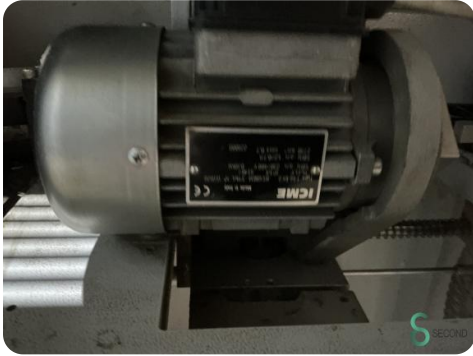

Edge banding machine - Casadei K 330

Edge banding machine - Casadei K 330

HOU5.491

2009

Brand	Casadei
Model	K 330
Year	2009

Specifications

Voltage	400V
----------------	------

Power [kW]	3.0
-------------------	-----

Dimensions

Length	700
---------------	-----

Width	2000
--------------	------

Height	1250
---------------	------

Weight	310
---------------	-----

Havenweg 6
6603AS Wijchen

T: +31 6 57668226
E: Glenn@secondowner.com
W: <https://secondowner.com>

Manufactured by		Casadei
S.M. Meccanica		via Grande di Rocca, 14 47039 Repubblica di San Marino
MODELLO		K330
MATRICOLO		08.330.010
ANNO COSTRUZIONE		2008
VOLT / kW		400/50/3 3 3
N / Kg		3338 / 310