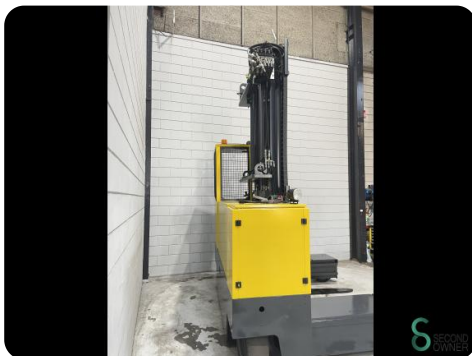

## Sideloader - Combilift ESL4050

## Sideloader - Combilift ESL4050

WKH.4665

Elektric

4400

2008

**Brand** Combilift

**Model** ESL4050

**Year** 2008

### Specifications

**Drive** Elektric

**Capacity** 620Ah

**Battery voltage** 80V

**Options** Work lights, Joystick

**Free lift** 2550mm

**Overhead clearance** 3550mm

### Dimensions

**Length** 2350

**Width** 3050

**Height**

**Weight** 6900

Havenweg 6  
6603AS Wijchen

T: +31 6 11462913  
E: Koen@secondowner.com  
W: <https://secondowner.com>