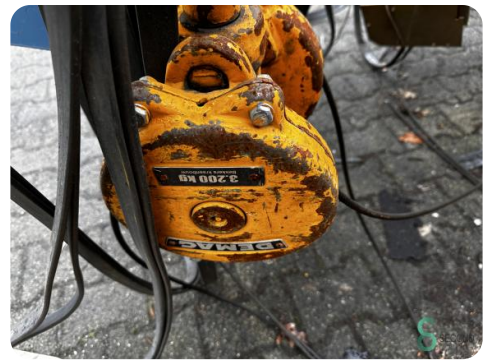

Havenweg 6
6603AS Wijchen

T: +31 6 57359756
E: Lukas@secondowner.com
W: <https://secondowner.com>