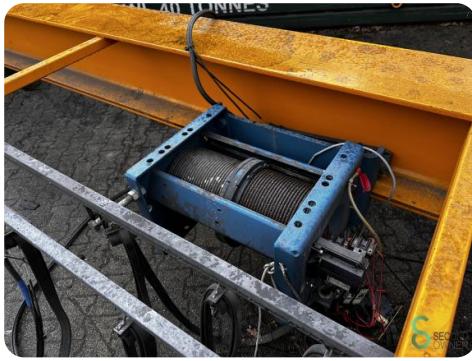

Havenweg 6
6603AS Wijchen

T: +31 6 57359756
E: Lukas@secondowner.com
W: <https://secondowner.com>