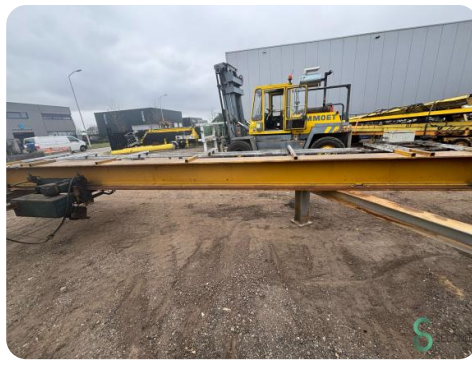

Overhead crane - Demag 5000kg

Overhead crane - Demag 5000kg

MAG6.420

1994

Brand Demag

Model 5000kg

Year 1994

Specifications

Dimensions

Length

Width

Height

Weight

Havenweg 6
6603AS Wijchen

T: +31 6 57359756
E: Lukas@secondowner.com
W: <https://secondowner.com>