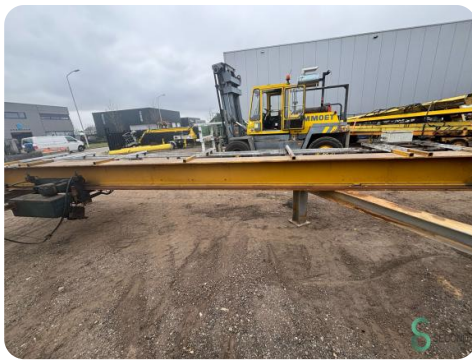

Overhead crane - Demag 5000kg

Overhead crane - Demag 5000kg

MAG6.420

1994

Brand Demag

Model 5000kg

Year 1994

Specifications

Dimensions

Length mm

Width mm

Height mm

Weight kg

Havenweg 6
6603AS Wijchen

T: +31 657359756
E: lukas@secondowner.com
W: <https://secondowner.com>