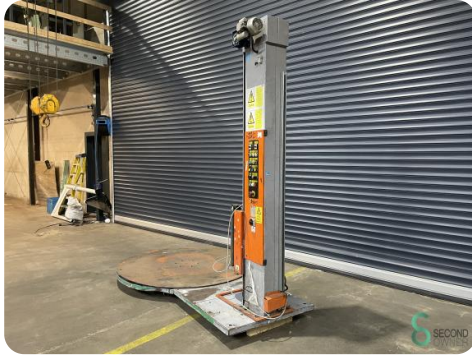

Havenweg 6
6603AS Wijchen

T: +31 6 57359756
E: Lukas@secondowner.com
W: <https://secondowner.com>