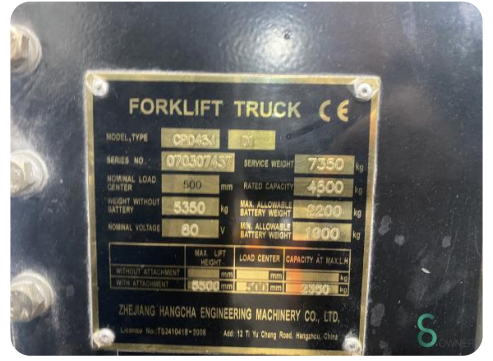

## Forklift - Hancha CPD45J

WKH.4287

Elektric

5500mm

4500kg

7110

2007

<b>Brand</b>	Hancha
<b>Model</b>	CPD45J
<b>Year</b>	2007

### Specifications

<b>Drive</b>	Elektric
<b>Capacity</b>	700Ah
<b>Brand/Type</b>	CPD45J
<b>Options</b>	Work lights
<b>Maximum fork width</b>	1350mm
<b>Overhead clearance</b>	230mm

### Dimensions

<b>Length</b>	320
<b>Width</b>	135
<b>Height</b>	230
<b>Weight</b>	7350

**L.P.V.**

**VAN DER LINDEN  
PREVENTIE &  
VEILIGHEID**

Deze truck is gekeurd door  
A.A. van der Linden  
**Heftruckservice**