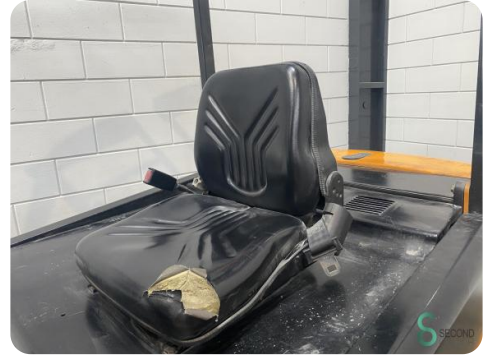

## Forklift - Hancha CPD45J

WKH.4287

Elektric

5500mm

4500kg

7110

2007

<b>Brand</b>	Hancha
<b>Model</b>	CPD45J
<b>Year</b>	2007

### Specifications

<b>Drive</b>	Elektric
<b>Capacity</b>	700Ah
<b>Brand/Type</b>	CPD45J
<b>Options</b>	Work lights
<b>Maximum fork width</b>	1350mm
<b>Overhead clearance</b>	230mm

### Dimensions

<b>Length</b>	320
<b>Width</b>	135
<b>Height</b>	230
<b>Weight</b>	7350

**L.P.V.**

**VAN DER LINDEN  
PREVENTIE &  
VEILIGHEID**

Deze truck is gekeurd door  
A.A. van der Linden  
**Heftruckservice**