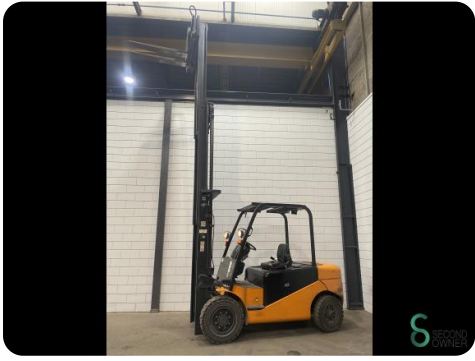

## Forklift - Hancha CPD45J

WKH.4287

Elektric

5500mm

4500kg

7110

2007

<b>Brand</b>	Hancha
<b>Model</b>	CPD45J
<b>Year</b>	2007

### Specifications

<b>Drive</b>	Elektric
<b>Capacity</b>	700Ah
<b>Brand/Type</b>	CPD45J
<b>Options</b>	Work lights
<b>Maximum fork width</b>	1350mm
<b>Overhead clearance</b>	230mm

### Dimensions

<b>Length</b>	320
<b>Width</b>	135
<b>Height</b>	230
<b>Weight</b>	7350

**L.P.V.**

**VAN DER LINDEN  
PREVENTIE &  
VEILIGHEID**

Deze truck is gekeurd door  
A.A. van der Linden  
**Heftruckservice**