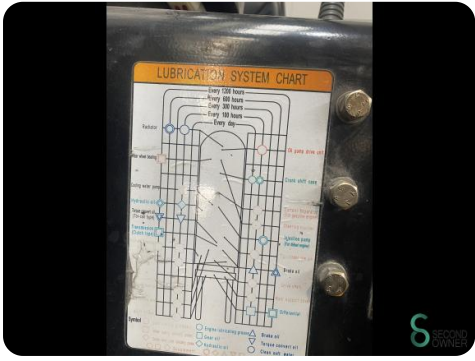

### Specifications

<b>Drive</b>	Elektric
<b>Capacity</b>	700Ah
<b>Brand/Type</b>	CPD45J
<b>Options</b>	Work lights
<b>Maximum fork width</b>	1350mm
<b>Overhead clearance</b>	230mm

### Dimensions

<b>Length</b>	320
<b>Width</b>	135
<b>Height</b>	230
<b>Weight</b>	7350

**L.P.V.**

**VAN DER LINDEN  
PREVENTIE &  
VEILIGHEID**

Deze truck is gekeurd door  
A.A. van der Linden  
**Heftruckservice**