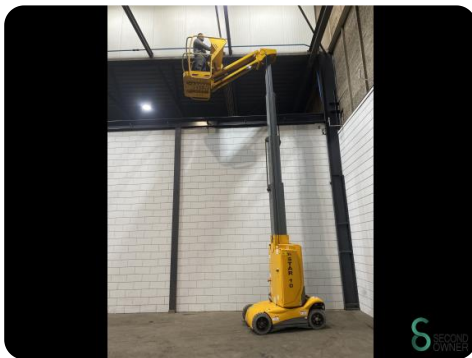

Aerial work platform - Haulotte Star 10

Aerial work platform - Haulotte Star 10

WKH.4174

Elektric

200

1258

2009

Brand Haulotte

Model Star 10

Year 2009

Specifications

Drive	Elektric
Working height	1000
Options	Non-marking tires
Movement	Solid rubber tires
Platform load capacity	200
Type	Telescoop hoogwerker

Dimensions

Length

Width

Height

Weight

TBI
EUROPE BV
Tractiebatterijen en batterijladers

Batterij type:	12 / 4 PzS 240
Spanning : BAE	24 volt
Capaciteit :	240 Ah/5h
Serienummer :	LL 4875.1 170717-01
Prod. datum :	07 - 2017
Gewicht :	230 kg

	BINNENGEBRUIK	BUITENGEBRUIK
MAXIMALE BELASTING	2000 kg	1000 kg
ANTAL PERS + LADING	2 P + 10 kg	2 P + 10 kg
MAX. ZWAARTE KRACHT	4000 N	2000 N
MAXIMALE WINDKRACHT	10 m/s	12 m/s
MAXIMALE HELLING	0°	0°

Havenweg 6
6603AS Wijchen