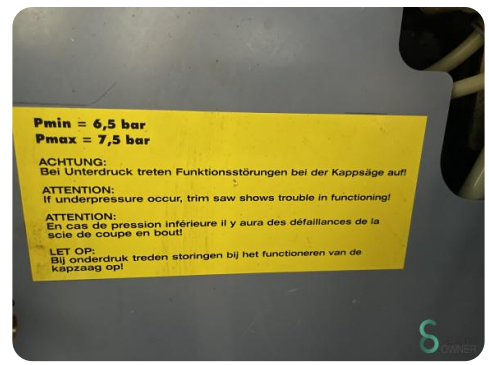

Edge bander - Hebrock AKV 3006 DK-F

Edge bander - Hebrock AKV 3006 DK-F

HOU.2582

2012

Brand	Hebrock
Model	AKV 3006 DK-F
Year	2012

Specifications

Dimensions

Length

Width

Height

Weight

Havenweg 6
6603AS Wijchen

T: +31 6 57668226
E: Glenn@secondowner.com
W: <https://secondowner.com>