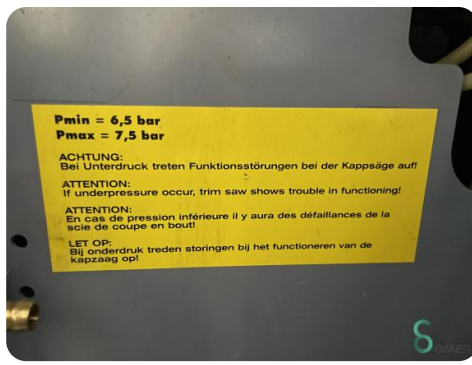

Edge bander - Hebrock AKV 3006 DK-F

Edge bander - Hebrock AKV 3006 DK-F

HOU.2582

2012

Brand	Hebrock
Model	AKV 3006 DK-F
Year	2012

Specifications

Dimensions

Length

Width

Height

Weight

Havenweg 6
6603AS Wijchen

T: +31 6 57668226
E: Glenn@secondowner.com
W: <https://secondowner.com>