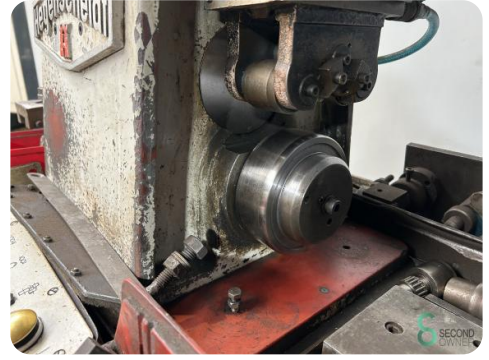

Felsmaschine - Hegenscheidt

Felsmaschine - Hegenscheidt

MET.1745

Brand Hegenscheidt

Model

Year

Specifications

Dimensions

Length 1200

Width 800

Height 1700

Weight 1000

Havenweg 6
6603AS Wijchen

T: +31 6 14832789
E: Bram@secondowner.com
W: <https://secondowner.com>