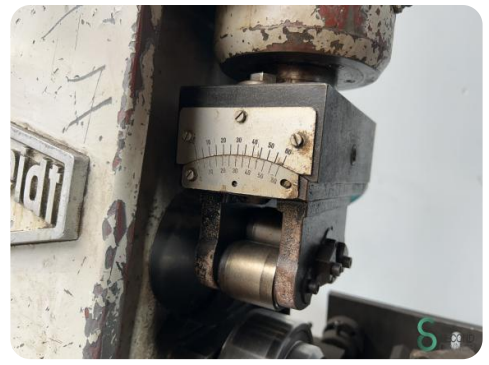

Felsmaschine - Hegenscheidt

Felsmaschine - Hegenscheidt

MET.1745

Brand Hegenscheidt

Model

Year

Specifications

Dimensions

Length 1200

Width 800

Height 1700

Weight 1000

Havenweg 6
6603AS Wijchen

T: +31 6 14832789
E: Bram@secondowner.com
W: <https://secondowner.com>