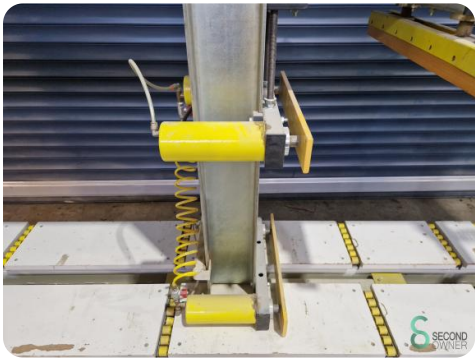

Dimensions

Length

Width

Height

Weight

HESS
TECHNOLOGY
Maschinenbau · D-72336 Balingen

Type	AURA	Baujahr	2009
hydraulisch		pneumatisch	A
Fabr.-Nr.	A0000807015		
Anschlußwert elektr.		Ampere	220
Volt/Hz	400/50	kW	18
Maximaldruck pneumatisch		bar	
Maximaldruck hydraulisch		bar	