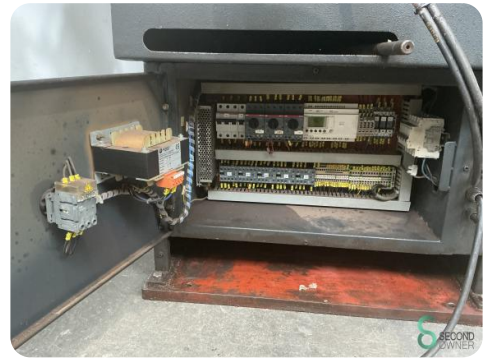

Bandsaw - Huvema HU230DGH

Bandsaw - Huvema HU230DGH

MET6.268

Semi-
automatic

Conventional

1kW

2013

Brand Huvema

Model HU230DGH

Year 2013

Specifications

Motor power	1kW
Vertical or horizontal	tribe_selection_list s.verticaal_of_hori zontaal.Horizontaa l
Automatic	Semi-automatic
Control	Conventional

Dimensions

Length	1600
Width	1300
Height	1300
Weight	1000