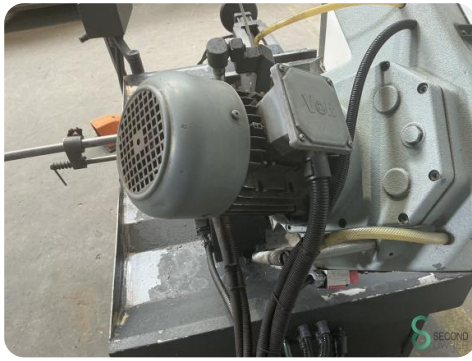

Bandsaw - Huvema HU230DGH

Bandsaw - Huvema HU230DGH

MET6.268

Semi-
automatic

Conventional

1kW

2013

Brand Huvema

Model HU230DGH

Year 2013

Specifications

Motor power	1kW
Vertical or horizontal	tribe_selection_list s.verticaal_of_hori zontaal.Horizontaa l
Automatic	Semi-automatic
Control	Conventional

Dimensions

Length	1600
Width	1300
Height	1300
Weight	1000