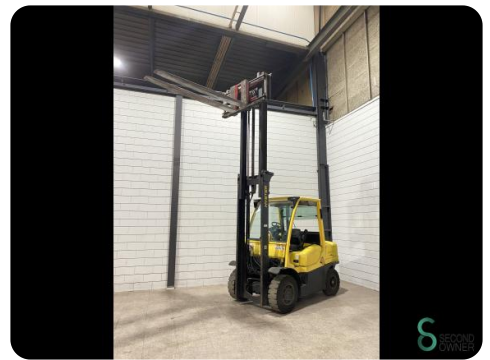

BEWERTUNG NUR DURCH GESCHULTE FÄHRER UND MECHANIKER
Bitte lesen Sie die Bedienungsanleitung des/der nachfolgenden oder vorherigen Modells.
Das Nachvollziehen der Bedienungsanleitung kann lebenswichtige Informationen und Teil zur Folge haben.
HILFEN SIE SICH MIT DEN ZUSÄTZLICHEN ZUBEHÖRSTÜCKEN WIE OBEN ANGEZEIGT.

Modell	H4.0FT6	Nennleistung	60 kW
Jahr	2009		
Produktionsnummer	90060023902		
Artikelpreis	1219 Euro	Garantierzeit	3 Jahre/30000 Stunden/300000 km
Gewicht	6680 kg	Nenntragfähigkeit	4000 kg
Hubhöhe	1152 mm	Rückstrahlung	8 & Grad
Hubzeit	1000%		
Stärke	236-45 mm		
Deckel			
Max. Lasthöhe	4000 mm	4000 mm	4000 mm
Hubgeschwindigkeit	3720 mm	4000 mm	4000 mm
	4000 mm	4000 mm	4000 mm
	4000 mm	4000 mm	4000 mm
	4000 mm	4000 mm	4000 mm

Dura-mat®-Getriebe

157-16
hs 814157