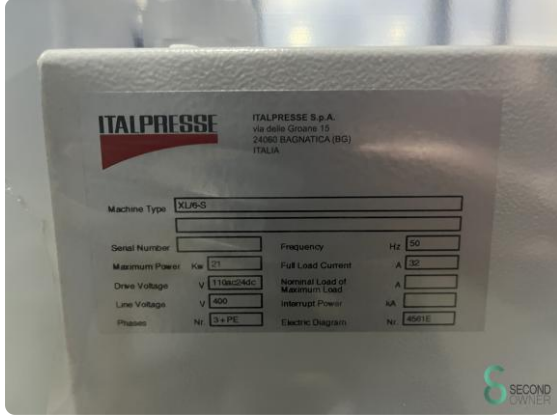

Veneer press - Italtipresse XL-6s

Veneer press - Italtipresse XL-6s

HOU.1972

2024

Brand Italtipresse

Model XL-6s

Year 2024

Specifications

Dimensions

Length

Width

Height

Weight

Havenweg 6
6603AS Wijchen

T: +31 6 55855207
E: Peter@secondowner.com
W: <https://secondowner.com>