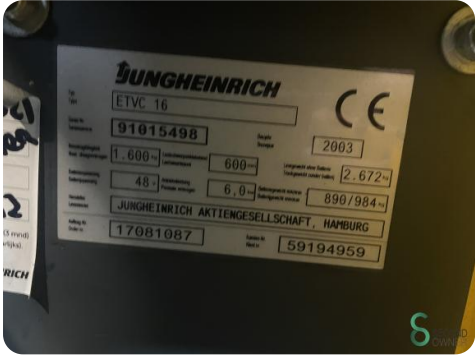

## Reach truck - Jungheinrich

WKH.3813

Elektric

1600kg

15023

2003

**Brand** Jungheinrich

**Model**

### Dimensions

<b>Length</b>	1950
<b>Width</b>	1350
<b>Height</b>	2740
<b>Weight</b>	3656

Havenweg 6  
6603AS Wijchen

T: +31 6 11462913  
E: Koen@secondowner.com  
W: <https://secondowner.com>