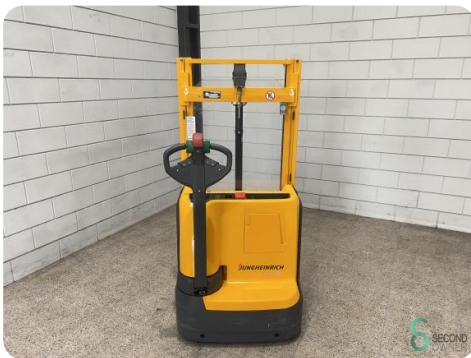

Stacker - Jungheinrich EJC 110

Stacker - Jungheinrich EJC 110

WKH5.389

Elektric

560

2013

Brand Jungheinrich

Model EJC 110

Year 2013

Specifications

Drive	Elektric
Capacity	150Ah
Brand/Type	Jungheinrich
Battery voltage	24V
Battery year of construction	2016
Overhead clearance	1700mm

Dimensions

Length	1822
Width	800
Height	1700
Weight	750

Type	EJC 110	Option	115 250 ZT
Serial-Nr.	90433962	Baujahr	2013
Netto-Gewicht	1000 kg	Arbeits-Abmessung	600 mm
Bruttogewicht	1150 kg	Ladefähigkeit	1000 kg
Spannung	24 V	Leistung	1,0 kW
Leistung	559 W	Leistung	175/195 kg
Jungheinrich AG, 22047 Hamburg, Germany			