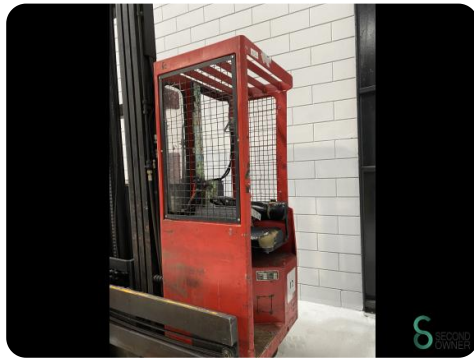

Sideloader - Kalmar EFY30

Sideloader - Kalmar EFY30

WKH.4455

Elektric

21469

1993

Brand Kalmar

Model EFY30

Year 1993

Specifications

Drive	Elektric
Capacity	465Ah
Battery voltage	80V
Options	Free-lift
Free lift	2400mm
Maximum fork width	2400mm

Dimensions

Length	2500
Width	1950
Height	2200
Weight	8100

Havenweg 6
6603AS Wijchen