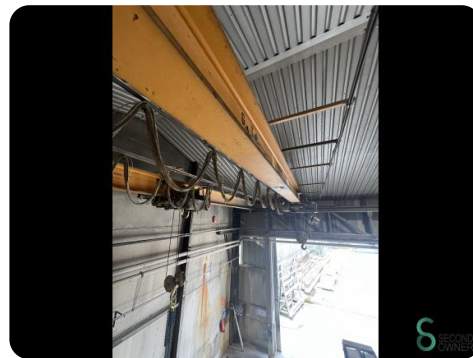

Havenweg 6
6603AS Wijchen

T: +31 6 57359756
E: Lukas@secondowner.com
W: <https://secondowner.com>