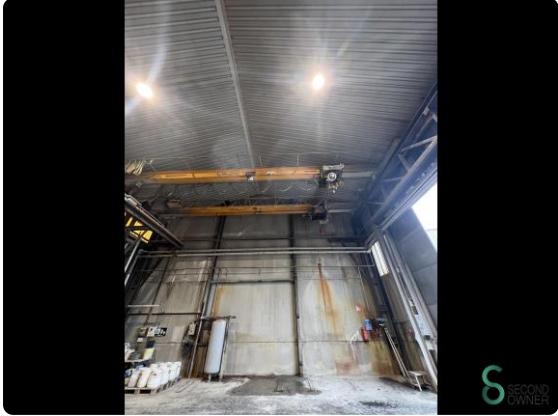

## Overhead crane - Konecranes 6300kg

## Overhead crane - Konecranes 6300kg

SEC.449

1990

**Brand** Konecranes

**Model** 6300kg

**Year** 1990