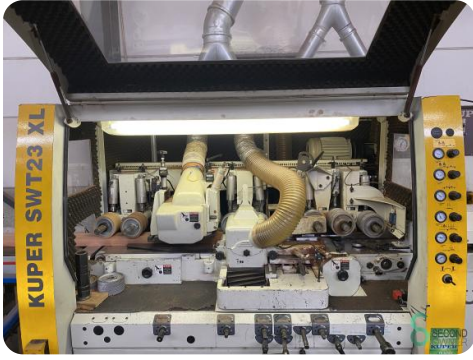

Dimensions

Length

Width

Height

Weight

INDUCTION MOTOR			
OUTPUT	HP	KW	PHASE
5	3.7	3	3
POLES	2	VIKING	B-2/F-1
VOLTS	230 / 400	RATING	CONT
AMP	16.4 / 7.7	L.S.	6306
RPM	1450 / 1470	O.S.	6206
DESIGN		FRAME	
WEIGHT		SER.NO.	471
		DATE	2008
YEN-POWER ELECTRIC CO., LTD.			

KUPER 23XL-5R
 Masch.-Nr.: 2137
 Kom.: 3 08 189
 Kunde: Bos Machines BV
 NL-4131PJ Vianen
 Spannung: 400V/50Hz/3Ph/N/PE
 Strom: 79A / ≈ 80A
 Baujahr: 25KW / 2008

Havenweg 6
6603AS Wijchen

T: +31 6 57668226
E: Glenn@secondowner.com
W: <https://secondowner.com>