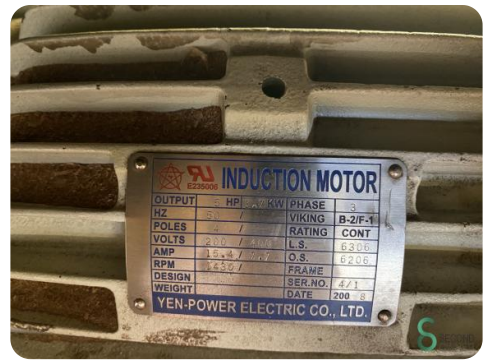

Four-sided planer - Kuper

Four-sided planer - Kuper

HOU.2246

2008

Brand Kuper

Model

Year 2008

Specifications

Dimensions

Length

Width

Height

Weight

INDUCTION MOTOR			
OUTPUT	HP	KW	PHASE
5	3.7	3	3
POLES	2	VIKING	B-2/F-1
VOLTS	230 / 400	RATING	CONT
AMP	16.4 / 7.7	L.S.	6306
RPM	1450 / 1470	O.S.	6206
DESIGN		FRAME	
WEIGHT		SER.NO.	471
		DATE	2008
YEN-POWER ELECTRIC CO., LTD.			

KUPER 23XL-5R
 Masch.-Nr.: 2137
 Kom.: 3 08 189
 Kunde: Bos Machines BV
 NL-4131PJ Vianen
 Spannung: 400V/50Hz/3Ph/N/PE
 Strom: 79A / ≈ 80A
 Baujahr: 25KW / 2008

Havenweg 6
6603AS Wijchen

T: +31 6 57668226
E: Glenn@secondowner.com
W: <https://secondowner.com>