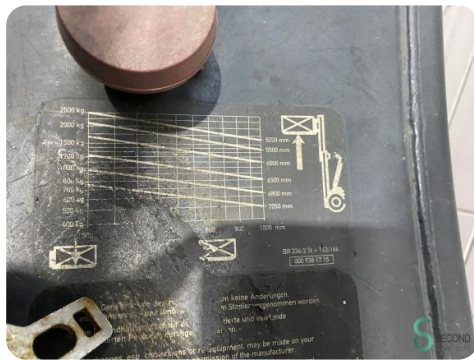

Options Work lights

Overhead clearance 2550mm

Dimensions

Length 2450

Width 1200

Height 2550

Weight 4613

Havenweg 6
6603AS Wijchen