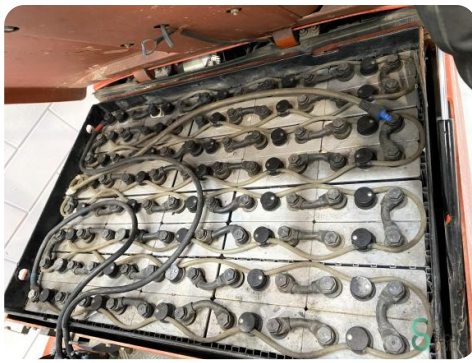

## Forklift - Linde E25

WKH.4373

Elektric

3550mm

2500kg

7140

1991

**Brand** Linde

**Model** E25

**Year** 1991

### Specifications

<b>Drive</b>	Elektric
<b>Options</b>	Free-lift
<b>Free lift</b>	1250mm
<b>Overhead clearance</b>	2200mm
<b>Attachment</b>	Side-shift
<b>Fork length</b>	1250mm

### Dimensions

<b>Length</b>	2300
<b>Width</b>	1350
<b>Height</b>	2200
<b>Weight</b>	6080

Havenweg 6  
6603AS Wijchen

T: +31 6 11462913  
E: Koen@secondowner.com  
W: <https://secondowner.com>