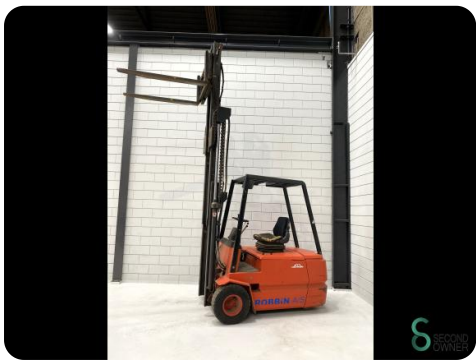

## Forklift - Linde E25

## Forklift - Linde E25

WKH.4373

Elektric

3550mm

2500kg

7140

1991

**Brand** Linde

### Specifications

<b>Drive</b>	Elektric
<b>Options</b>	Free-lift
<b>Free lift</b>	1250mm
<b>Overhead clearance</b>	2200mm
<b>Attachment</b>	Side-shift
<b>Fork length</b>	1250mm

### Dimensions

<b>Length</b>	2300
<b>Width</b>	1350
<b>Height</b>	2200
<b>Weight</b>	6080

Havenweg 6  
6603AS Wijchen

T: +31 6 11462913  
E: Koen@secondowner.com  
W: <https://secondowner.com>