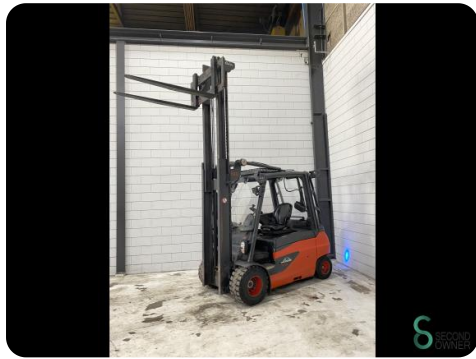

## Forklift - Linde E35L

## Forklift - Linde E35L

WKH.4053

3500kg

3200mm

Elektric

2011

4400

**Brand** Linde

### Specifications

<b>Drive</b>	Elektric
<b>Capacity</b>	525Ah
<b>Battery voltage</b>	80V
<b>Battery year of construction</b>	2018
<b>Options</b>	Work lights
<b>Overhead clearance</b>	2250mm

[For all product specifications click here](#)

### Dimensions

<b>Length</b>	2600 mm
<b>Width</b>	1200 mm
<b>Height</b>	mm
<b>Weight</b>	5551 kg

Havenweg 6  
6603AS Wijchen

T: +31 644300552  
E: [tess@secondowner.com](mailto:tess@secondowner.com)  
W: <https://secondowner.com>