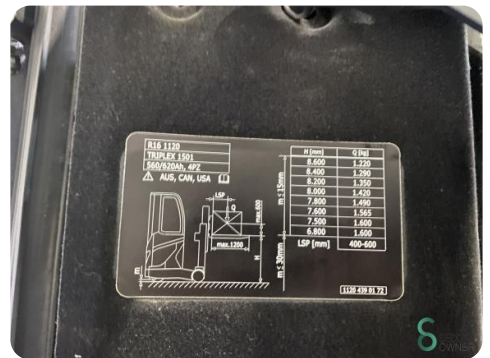

## Reach truck - Linde R16

WKH5.793

Elektric

1600kg

7350

2015

**Brand** Linde

**Model** R16

### Specifications

<b>Drive</b>	Elektric
<b>Capacity</b>	620Ah
<b>Brand/Type</b>	Wisse
<b>Battery voltage</b>	48V
<b>Battery year of construction</b>	2021
<b>Options</b>	Verwarming, Free-lift, Full cabin, Hoogtemeter

### Dimensions

<b>Length</b>	1900
<b>Width</b>	1270
<b>Height</b>	3410
<b>Weight</b>	2940

Havenweg 6  
6603AS Wijchen

T: +31 6 11462913  
E: Koen@secondowner.com  
W: <https://secondowner.com>