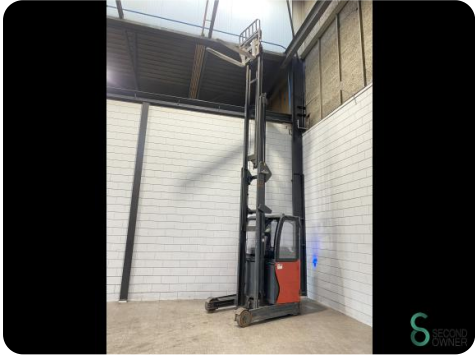

## Reach truck - Linde R16

WKH5.793

Elektric

1600kg

7350

2015

**Brand** Linde

**Model** R16

### Dimensions

<b>Length</b>	1900
<b>Width</b>	1270
<b>Height</b>	3410
<b>Weight</b>	2940

Havenweg 6  
6603AS Wijchen

T: +31 6 11462913  
E: Koen@secondowner.com  
W: <https://secondowner.com>