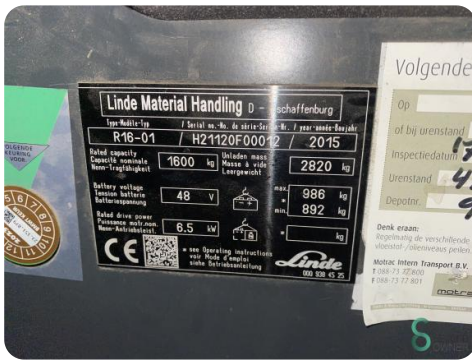

## Reach truck - Linde R16

WKH5.793

Elektric

1600kg

7350

2015

**Brand** Linde

**Model** R16

### Specifications

<b>Drive</b>	Elektric
<b>Capacity</b>	620Ah
<b>Brand/Type</b>	Wisse
<b>Battery voltage</b>	48V
<b>Battery year of construction</b>	2021
<b>Options</b>	Verwarming, Free-lift, Full cabin, Hoogtemeter

### Dimensions

<b>Length</b>	1900
<b>Width</b>	1270
<b>Height</b>	3410
<b>Weight</b>	2940

Havenweg 6  
6603AS Wijchen

T: +31 6 11462913  
E: Koen@secondowner.com  
W: <https://secondowner.com>