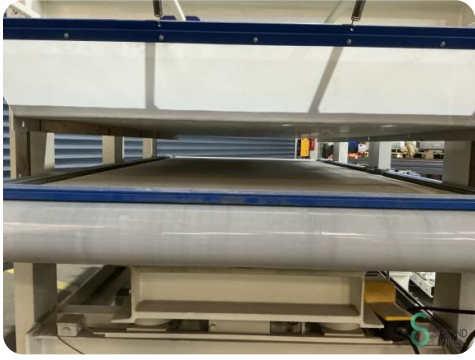

Through-feed press - Orma HL/A Digit 25/13

Through-feed press - Orma HL/A Digit 25/13

HOU6.547

2018

Brand	Orma
Model	HL/A Digit 25/13
Year	2018

Specifications

Dimensions

Length	3000
---------------	------

Width	2070
--------------	------

Height	1670
---------------	------

Weight	4000
---------------	------

Havenweg 6
6603AS Wijchen

T: +31 6 57668226
E: Glenn@secondowner.com
W: <https://secondowner.com>