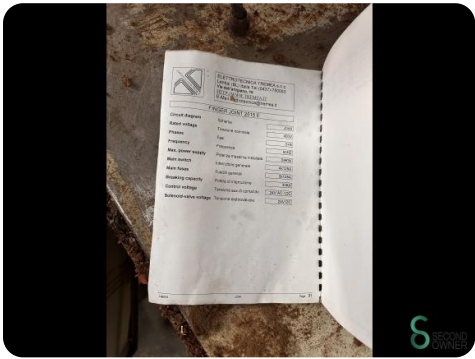

Dimensions

Length	
---------------	--

Width	
--------------	--

Height	
---------------	--

Weight	
---------------	--

Havenweg 6
6603AS Wijchen

T: +31 6 57668226
E: Glenn@secondowner.com
W: <https://secondowner.com>