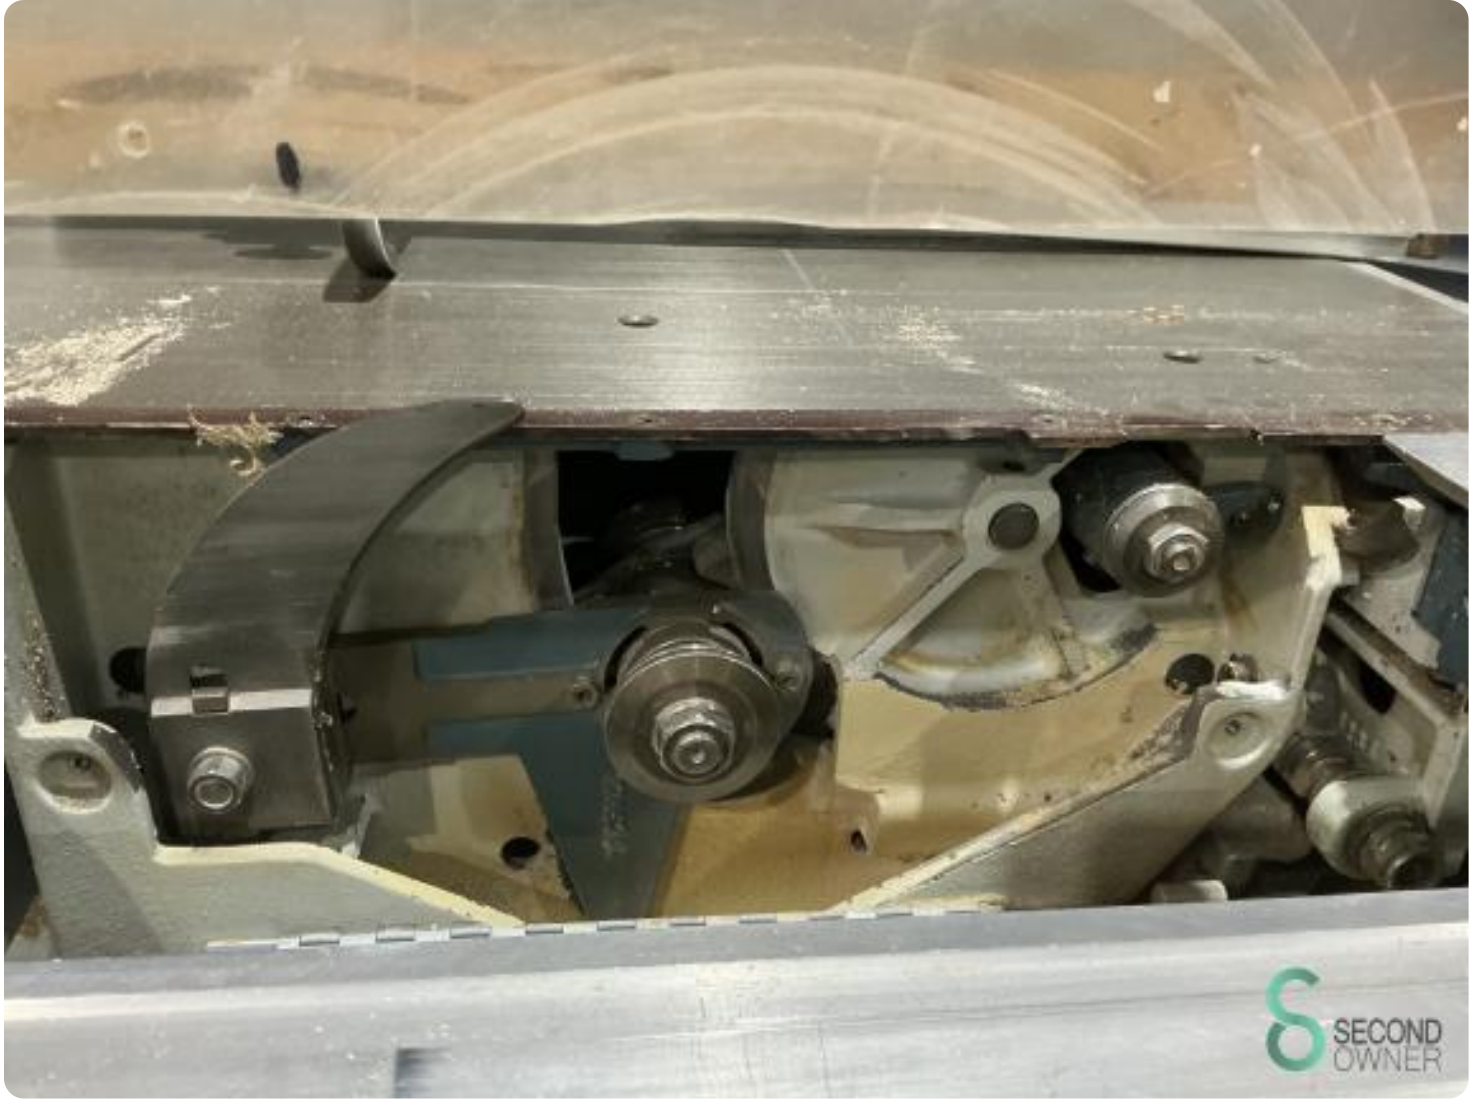

## Sliding table saw - Paoloni P 150

HOU5.985

300mm

4kW

1997

**Brand** Paoloni

**Model** P 150

**Year** 1997

### Specifications

<b>Voltage [V]</b>	400V
<b>Motor power</b>	4kW
<b>Max saw blade diameter</b>	300mm
<b>Tiltable max</b>	45Gradenu00b0
<b>Scoring blade diameter</b>	100mm
<b>Scoring blade</b>	1

### Dimensions

<b>Length</b>	2100
<b>Width</b>	2150
<b>Height</b>	1500
<b>Weight</b>	450

Havenweg 6  
6603AS Wijchen

**T:** +31 6 57668226  
**E:** [Glenn@secondowner.com](mailto:Glenn@secondowner.com)  
**W:** <https://secondowner.com>