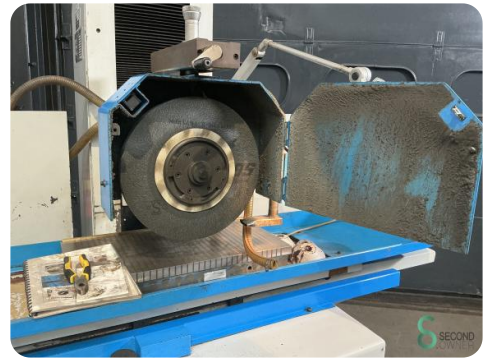

## Surface grinder - Proth PSGS-3060BH

## Surface grinder - Proth PSGS-3060BH

**MET6.204**

Conventional

Yes

700mm

2000

<b>Brand</b>	Proth
<b>Model</b>	PSGS-3060BH
<b>Year</b>	2000

### Dimensions

<b>Length</b>	2000
<b>Width</b>	1800
<b>Height</b>	1900
<b>Weight</b>	1800

Havenweg 6  
6603AS Wijchen

**T:** +31 6 14832789  
**E:** Bram@secondowner.com  
**W:** <https://secondowner.com>