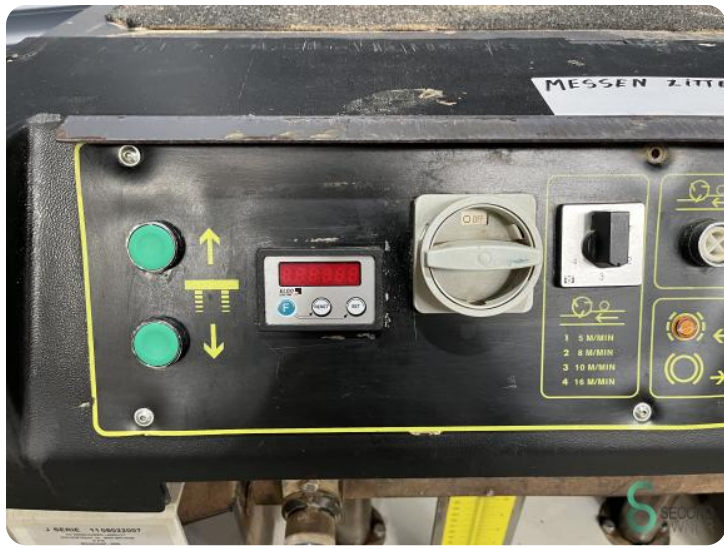

### Dimensions

**Length** 1300

**Width** 950

**Height** 1200

**Weight** 800

Havenweg 6  
6603AS Wijchen

**T:** +31 6 57668226  
**E:** Glenn@secondowner.com  
**W:** <https://secondowner.com>