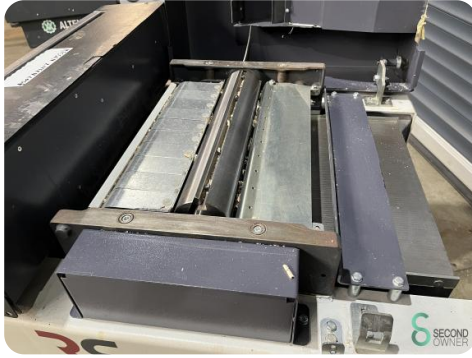

### Dimensions

**Length** 1300

**Width** 950

**Height** 1200

**Weight** 800

Havenweg 6  
6603AS Wijchen

**T:** +31 6 57668226  
**E:** Glenn@secondowner.com  
**W:** <https://secondowner.com>