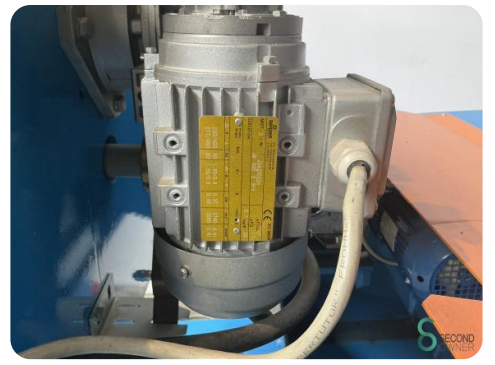

Welding manipulator - Robustus SP 850 E1

Welding manipulator - Robustus SP 850 E1

MET6.925

2007

2kW

Brand	Robustus
Model	SP 850 E1
Year	2007

Specifications

Motor power	2kW
--------------------	-----

Dimensions

Length	1500
Width	1100
Height	1500
Weight	645

ROBUSTUS CE			
Model	SP 850 E1	V.	460
Serial N°	307386	Hz.	50
N° Comm.	128607	A.	5
Anno	11 - 2007	Kw.	2
		Kg.	645
MADE IN ITALY			
Via delle Industrie, 25 - 47023 Cesena (FC) - ITALY			
Tel. +39 0547 212147 - Fax +39 0547 212186			