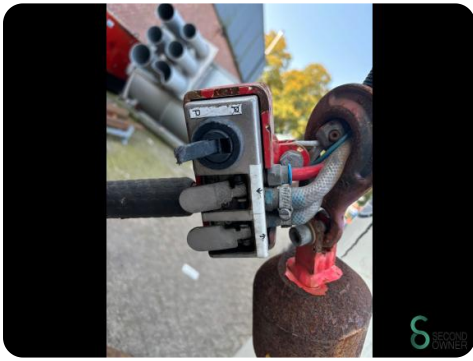

Havenweg 6
6603AS Wijchen

T: +31 6 57359756
E: Lukas@secondowner.com
W: <https://secondowner.com>