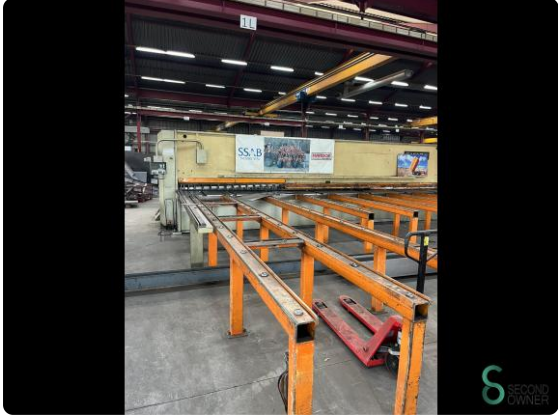

## Sheet shear - Safan HVR 850-8

## Sheet shear - Safan HVR 850-8

**MET.1340**

1997

**Brand** Safan

**Model**

**Year** 1997