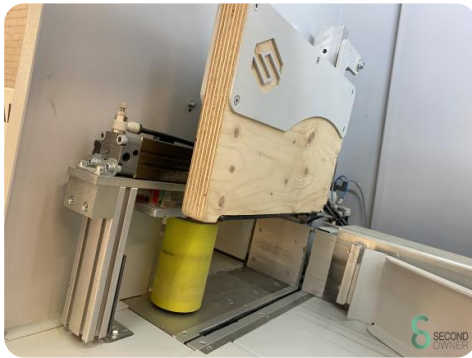

## Under-table crosscut saw - Salvamac Salvapush 2000

HOU.2800

2021

<b>Brand</b>	Salvamac
<b>Model</b>	Salvapush 2000
<b>Year</b>	2021

### Dimensions

<b>Length</b>	8000
---------------	------

<b>Width</b>	2300
--------------	------

<b>Height</b>	1900
---------------	------

<b>Weight</b>	2000
---------------	------

Havenweg 6  
6603AS Wijchen