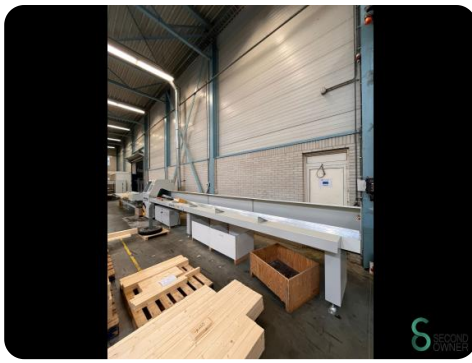

## Under-table crosscut saw - Salvamac Salvapush 2000

HOU.2800

2021

<b>Brand</b>	Salvamac
<b>Model</b>	Salvapush 2000
<b>Year</b>	2021

### Dimensions

<b>Length</b>	8000
---------------	------

<b>Width</b>	2300
--------------	------

<b>Height</b>	1900
---------------	------

<b>Weight</b>	2000
---------------	------

Havenweg 6  
6603AS Wijchen