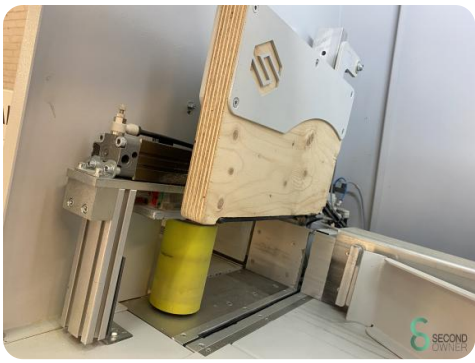

## Under-table crosscut saw - Salvamac Salvapush 2000

HOU.2800

2021

<b>Brand</b>	Salvamac
<b>Model</b>	Salvapush 2000
<b>Year</b>	2021

### Dimensions

<b>Length</b>	8000
---------------	------

<b>Width</b>	2300
--------------	------

<b>Height</b>	1900
---------------	------

<b>Weight</b>	2000
---------------	------

Havenweg 6  
6603AS Wijchen