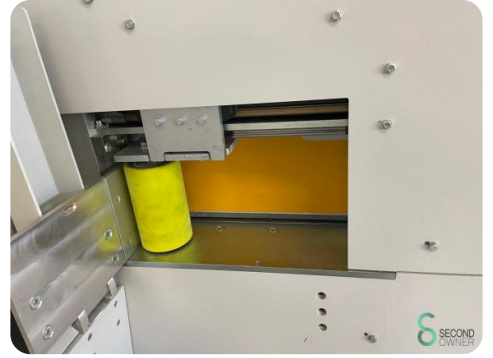

## Under-table crosscut saw - Salvamac Salvapush 2000

HOU.2800

2021

<b>Brand</b>	Salvamac
<b>Model</b>	Salvapush 2000
<b>Year</b>	2021

### Dimensions

<b>Length</b>	8000
---------------	------

<b>Width</b>	2300
--------------	------

<b>Height</b>	1900
---------------	------

<b>Weight</b>	2000
---------------	------

Havenweg 6  
6603AS Wijchen