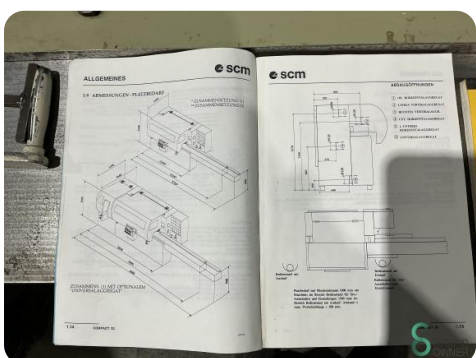

## Four-sided planer - SCM Compact 23

HOU.2758

1997

<b>Brand</b>	SCM
<b>Model</b>	Compact 23
<b>Year</b>	1997

### Specifications

<b>Voltage [V]</b>	400V
<b>Extraction nozzle diameter</b>	3mm
<b>Number of blades</b>	4
<b>Max planing width</b>	230mm
<b>Max planing height</b>	125mm
<b>Min planing height</b>	6mm

### Dimensions

<b>Length</b>	3800
<b>Width</b>	1800
<b>Height</b>	1600
<b>Weight</b>	1600

		<b>scm</b>	
WVIT	ES-970200	DATA	23-01-97
CODICE SICILIA	2938040683D	CODICE SCHEMA	AB96CK402
VOLT RETE	400	VOLT AUX	110
		VOLT FRENO	220 Hz 50
KW	5,5-7,5-7,5-PRO	MACCH.	COMPACT 23