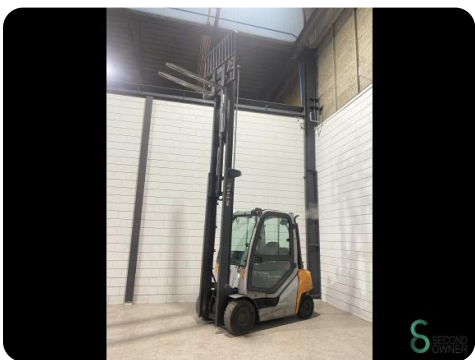

### Dimensions

<b>Length</b>	3650
<b>Width</b>	1200
<b>Height</b>	2950
<b>Weight</b>	4055

Havenweg 6  
6603AS Wijchen

**T:** +31 6 11462913  
**E:** [Koen@secondowner.com](mailto:Koen@secondowner.com)  
**W:** <https://secondowner.com>