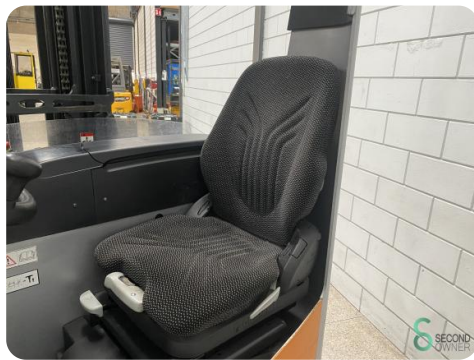

### Dimensions

<b>Length</b>	1900
<b>Width</b>	1270
<b>Height</b>	4200
<b>Weight</b>	4704

Havenweg 6  
6603AS Wijchen

T: +31 6 11462913  
E: Koen@secondowner.com  
W: <https://secondowner.com>