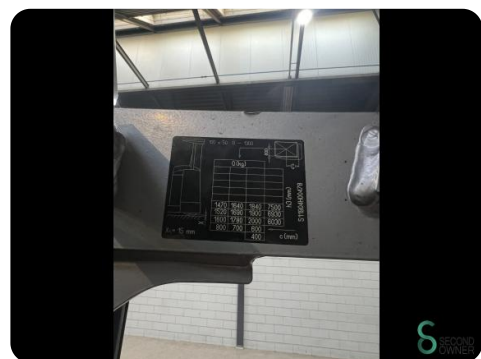

### Dimensions

<b>Length</b>	1900
<b>Width</b>	1270
<b>Height</b>	3110
<b>Weight</b>	3600

Havenweg 6  
6603AS Wijchen

**T:** +31 6 11462913  
**E:** [Koen@secondowner.com](mailto:Koen@secondowner.com)  
**W:** <https://secondowner.com>