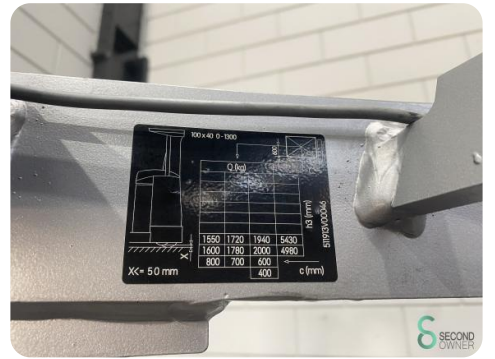

Model FM-X20SE

Year 2019

Specifications

Drive	Elektric
Capacity	775Ah
Brand/Type	Hawker
Battery voltage	48V
Battery year of construction	2019
Inspection valid until	05.2025

Dimensions

Length

Width

Height

Weight

STILL
 Type-Modell-Typ / Serial no.-No. des strukturellen / year-modèle-Modèle
 FM-X 20 SE / 511973V00046 / 2019

Rated capacity Capacité nominale Nenn-Traefähigkeit	2000	Uniton max. Masse à vide Leertgewicht	2757 kg
Battery voltage Tension batterie Batteriespannung	48 V	max. min.	1175 kg 1063 kg
Rated drive power Puissance moteur Nenn-Antriebsleistung	6,5 kW		kg

see Operating instructions
voir Mode d'emploi
siehe Betriebsanleitung

0-2210 Hamburg
Bretzfeldstr. 10

100 x 40 0-180
 Q (kg)
 rd (mm)
 1550 1720 1940 5430
 1600 1780 2000 4980
 800 700 600
 Xc= 50 mm
 c (mm)