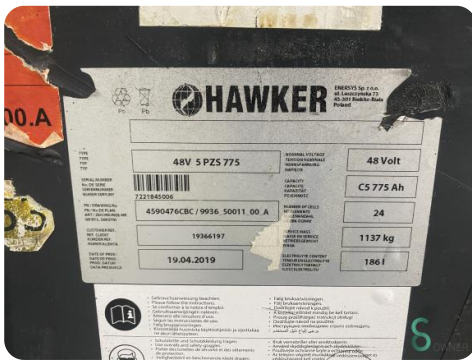

Reachtruck - Still FM-X20SE

Reachtruck - Still FM-X20SE

WKH6.760

2000kg

2019

2814

Elektric

Brand Still

Model FM-X20SE

Year 2019

Specifications

Drive	Elektric
Capacity	775Ah
Brand/Type	Hawker
Battery voltage	48V
Battery year of construction	2019
Inspection valid until	05.2025

Dimensions

Length

Width

Height

Weight

STILL
 Type-Modell-Typ / Serial no.-No. des strukturellen / year-modèle-Modèle
 FM-X 20 SE / 511973V00046 / 2019

Rated capacity Capacité nominale Nenn-Traefähigkeit	2000	Uniton max. Masse à vide Leertgewicht	2757 kg
Battery voltage Tension batterie Batteriespannung	48 V	max. min.	1175 kg 1063 kg
Rated drive power Puissance moteur Nenn-Antriebsleistung	6,5 kW		kg

see Operating instructions
voir Mode d'emploi
siehe Betriebsanleitung

0-2210 Hamburg
Bretzfeldstr. 10

100 x 40 0-180
 Q (kg)
 rd (mm)
 1550 1720 1940 5430
 1600 1780 2000 4980
 800 700 600
 Xc= 50 mm
 c (mm)