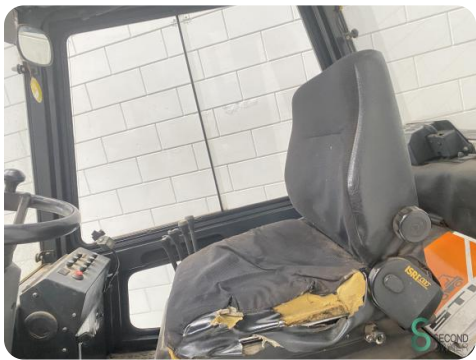

### Specifications

<b>Drive</b>	Diesel
<b>Motor brand</b>	Deutz
<b>Options</b>	Full cabin, Verwarming, Work lights
<b>Overhead clearance</b>	2900mm
<b>Attachment</b>	Side-shift
<b>Fork length</b>	1300mm

### Dimensions

<b>Length</b>	2800
<b>Width</b>	1400
<b>Height</b>	2900
<b>Weight</b>	6081

TYPE TRUCK	R 70-40
AANBOUWAPPARAAT	DPK 35 BS
LASTCENTRUM	500 MM
RESTCAPACITEIT	2840 KG
TOT HEFHOOGTE	4220 MM

**STILL**  
Berzeliusstr. 10 D-22113 Hamburg  
Type   
Serienr.  Bouwjaar   
Gewicht zonder batterij  kg  
Capaciteit  kg  
Max. gewicht belast  kg  
Max. asdruk: v.  kg a.  kg  
Nom. vermogen\*  kW  
CE Balanceergewicht\*   
Batterij gewicht/spanning\*   
min.  kg max.  kg  
\* zie Gebruikshandleiding