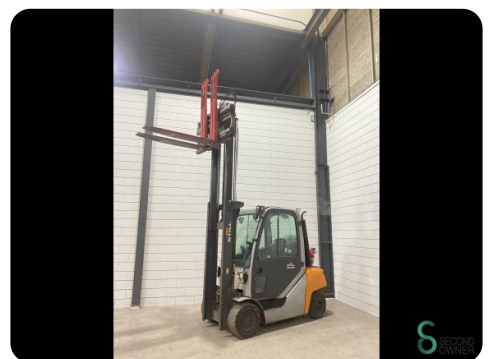

Forklift - Still RX 70-35 T

Forklift - Still RX 70-35 T

WKH5.417

LPG

3230mm

3500kg

9084

2021

Brand	Still
Model	RX 70-35 T
Year	2021

Specifications

Drive	LPG
Motor brand	VW
Options	Verwarming, Work lights, Full cabin
Maximum fork width	2050mm
Overhead clearance	2280mm
Attachment	4 vorkenspreider, Side-shift

Dimensions

Length	2800
Width	1200
Height	2280
Weight	4779

STILL		STILL GmbH Berzeliusstr. 10 D-22111 Hamburg	
Type-Modell-Typ / Serial no. -No. de série-Serien-Nr. / year-année-Baujahr	RX 70-35 T / 517405Y0009D / 2021		
Rated capacity Capacité nominale Nenn-Tragfähigkeit	3500 Kg	Unladen mass Masse à vide Leergewicht	4779 Kg
Battery voltage Tension batterie Batteriespannung	36 V	max. weight Poids max. max. Gewicht	5000 Kg
Rated drive power Puissance motrice Nenn-Antriebsleistung	36 kW	max. weight Poids max. max. Gewicht	5000 Kg
CE * see Operating Instructions voir Mode d'emploi siehe Betriebsanleitung			