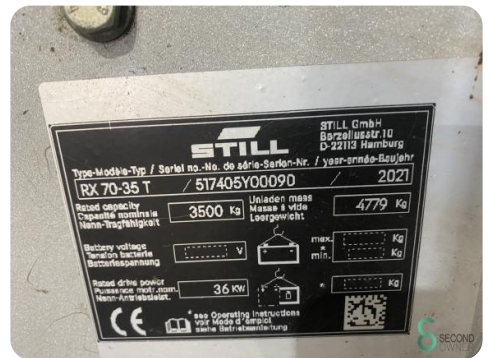

Forklift - Still RX 70-35 T

Forklift - Still RX 70-35 T

WKH5.417

LPG

3230mm

3500kg

9084

2021

Brand	Still
Model	RX 70-35 T
Year	2021

Specifications

Drive	LPG
Motor brand	VW
Options	Verwarming, Work lights, Full cabin
Maximum fork width	2050mm
Overhead clearance	2280mm
Attachment	4 vorkenspreider, Side-shift

Dimensions

Length	2800
Width	1200
Height	2280
Weight	4779

STILL		STILL GmbH Berzeliusstr. 10 D-22111 Hamburg	
Type-Modell-Typ / Serial no. -No. de série-Serien-Nr. / year-année-Baujahr	RX 70-35 T / 517405Y0009D / 2021		
Rated capacity Capacité nominale Nenn-Tragfähigkeit	3500 Kg	Unladen mass Masse à vide Leergewicht	4779 Kg
Battery voltage Tension batterie Batteriespannung	36 V	max. weight Poids max. max. Gewicht	5000 Kg
Rated drive power Puissance motrice Nenn-Antriebsleistung	36 kW	max. weight Poids max. max. Gewicht	5000 Kg
CE * see Operating Instructions voir Mode d'emploi siehe Betriebsanleitung			