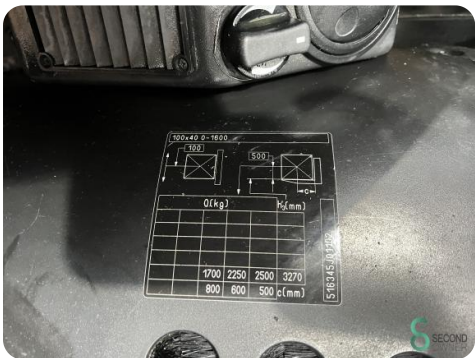

### Dimensions

<b>Length</b>	2328
<b>Width</b>	1199
<b>Height</b>	2300
<b>Weight</b>	4651

Havenweg 6  
6603AS Wijchen

T: +31 6 11462913  
E: [Koen@secondowner.com](mailto:Koen@secondowner.com)  
W: <https://secondowner.com>