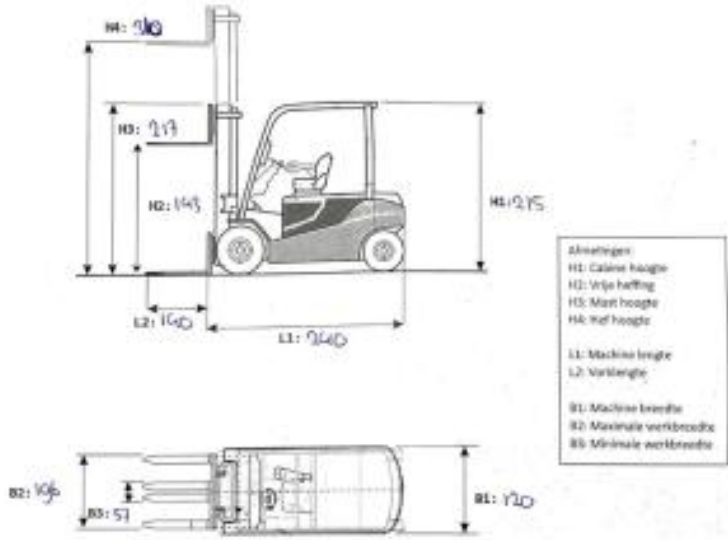

Invoformulier

Model: 418
Type: B20 25
Bouwjahr: 1988
Uitvoering: 1735
Gewicht: 4000
Maxi: 2

Aanbouwdeel getest:
Geen
Side-shift: JA
Verklingsproef: JA
Verklingsproef: JA
Rotator: JA
Anders:

Opmerkingen: 4 vorken

WKK: 1,92

Rattelen:
Bouwjahr: 1988
Type: 4 P 25 B20
Getest: ?

Motor:
Merk:

Extra opties:
Cabine: JA
Werklampen: JA
Verwarming: JA
Non-marking banden: JA
Jostich: JA

Havenweg 6
6603AS Wijchen

T: +31 6 11462913
E: Koen@secondowner.com
W: https://secondowner.com