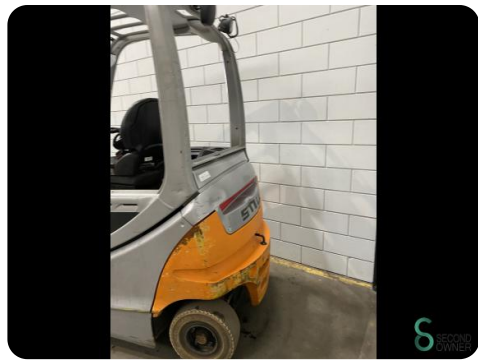

Forklift - Still RX60-25

Forklift - Still RX60-25

WKH.4192

Elektric

3100mm

2500kg

16830

2018

Brand Still

Model RX60-25

Year 2018

Specifications

Drive	Elektric
Capacity	620Ah
Free lift	1450mm
Maximum fork width	1960mm
Overhead clearance	2170mm
Fork length	1400mm

Dimensions

Length	2328
Width	1199
Height	2170
Weight	4651

Invoformulier

Model: 418
Type: B20 25
Bouwjahr: 1988
Uitvoering: 1735
Gewicht: 4000
Maxi: 2

Aanbouwdeel getest:
Geen
Side-shift: JA
Verklingsproef: JA
Verklingsproef: JA
Rotator: JA
Anders:

Opmerkingen: 4 vorken